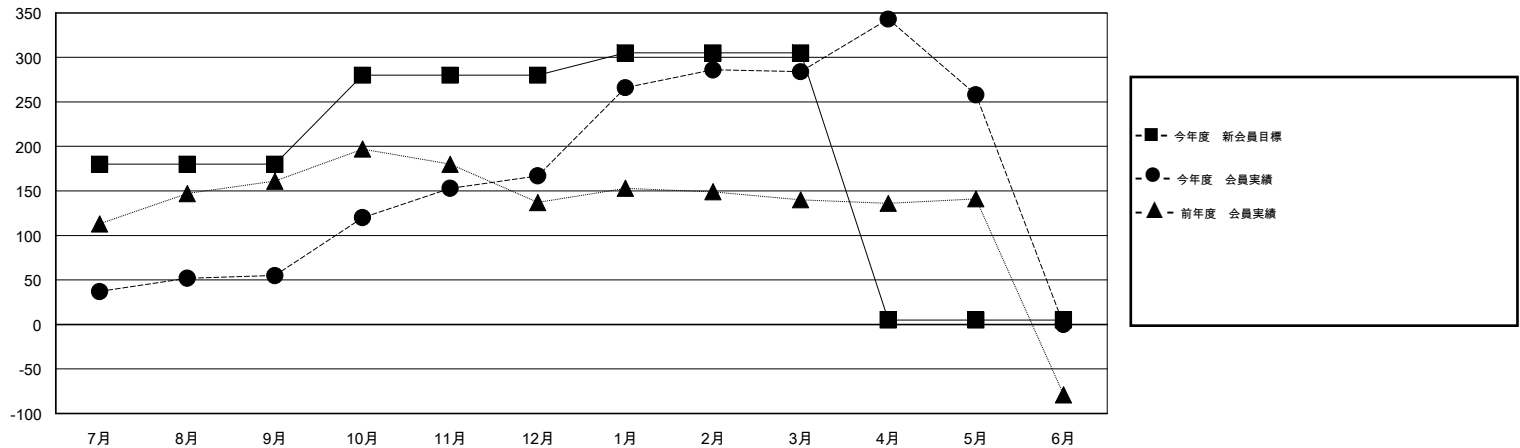

MONTHLY MEMBERSHIP PROGRESS REPORT

District 336 A

Results as of: 5/31/2016

GMT: Masayoshi Maruyama

地域 JAPAN

GMT会則地域 5-Jap

クラブ				
結果 : 2015-2016				
四半期	新クラブ目標	新クラブ	解散クラブ	純増 / 減
7月/8月/9月	0	0	0	0
10月/11月/12月	0	0	0	0
1月/2月/3月	1	0	0	0
4月/5月/6月	0	1	0	1

名				
結果 : 2015-2016				
四半期	新会員目標	チャーターメン バー / 新会員	退会者	純増 / 減
7月/8月/9月	180	149	94	55
10月/11月/12月	100	206	94	112
1月/2月/3月	25	224	107	117
4月/5月/6月	-300	125	151	-26

新クラブ目標及び実績累計

会員目標及び実績累計

解散クラブ: 0	134 CLUBS OF 149 一名以上の新会員を登録	男女別 男性 4,811 (74.49%) 女性 1,648 (25.51%)
退会者 物故会員 35 クラブ解散 29 その他 382 合計 446	健康診断データはこちら	家族会員 2,333 世帯主 1,043 世帯主以外 1,290